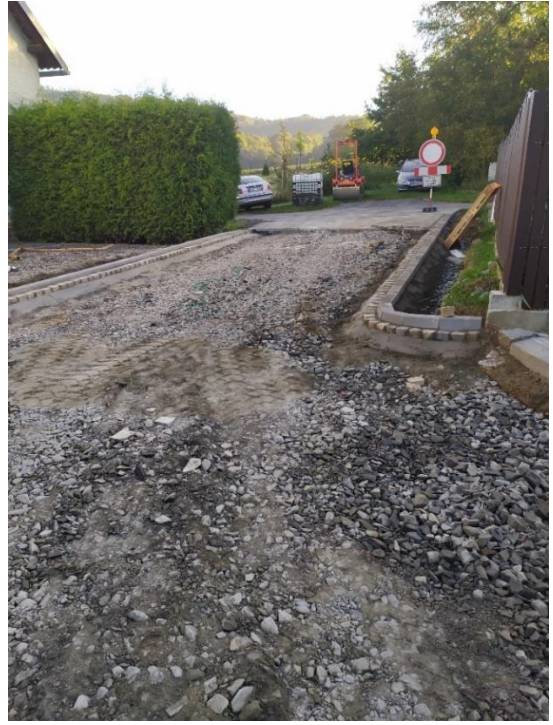

Místní komunikace – větev 1, v obci Řídeč na p.č. 565/3 k.ú. Řídeč

Místní komunikace před opravou

Místní komunikace po opravě

Průběh Opravy místní komunikace v obci Řídeč – větev č. 1

Zpracoval : Jaroslav Míča – starosta obce