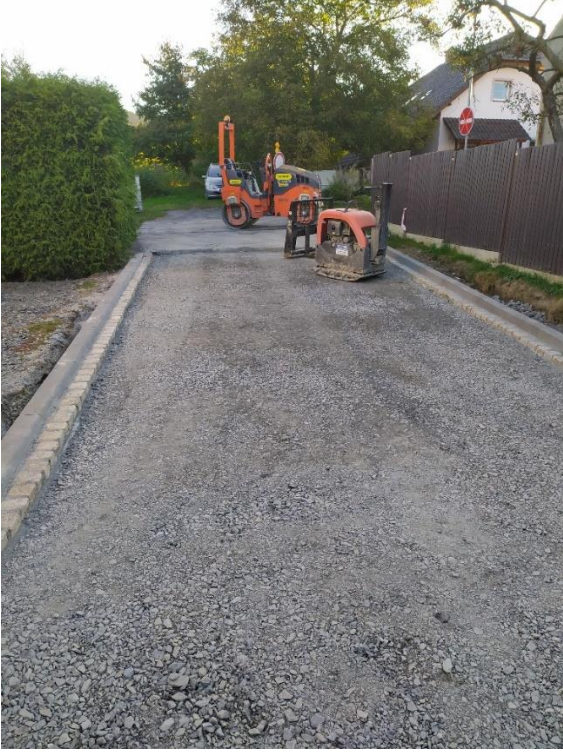

Místní komunikace – větev 1, v obci Řídeč na p.č. 565/3 k.ú. Řídeč

Místní komunikace před opravou

Místní komunikace po opravě

Průběh Opravy místní komunikace v obci Řídeč – větev č. 1

Zpracoval : Jaroslav Míča – starosta obce